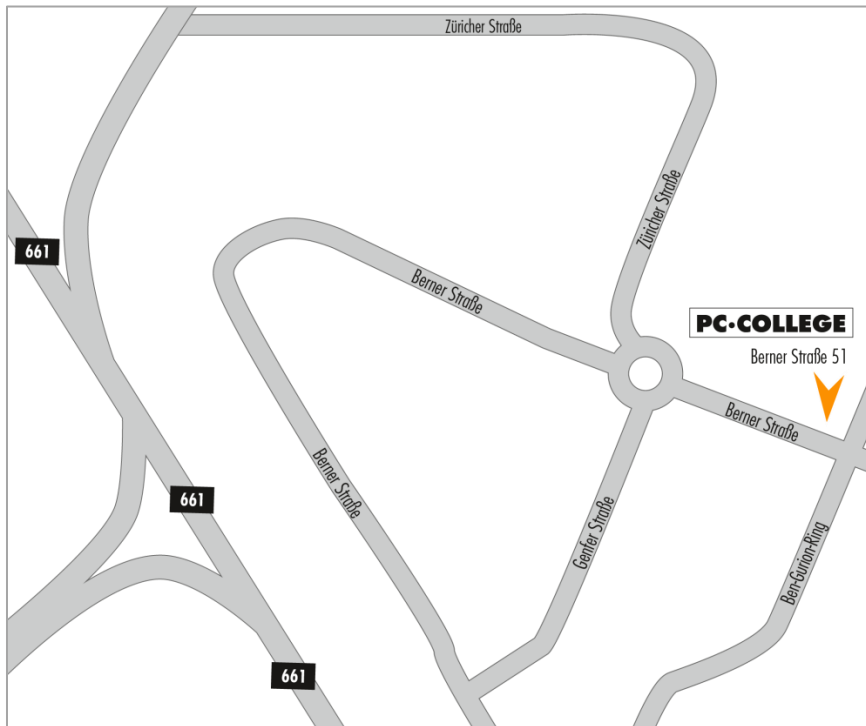

Standort **PC-COLLEGE** Frankfurt
Berner Straße 51, 60437 Frankfurt

Sie erreichen uns

PC-COLLEGE-Partner Frankfurt

Berner Straße 51
60437 Frankfurt

T: 0800 5777 333
(gebührenfrei in Deutschland)

F: 030 / 214 29 88
(Zentrale)

frankfurt@pc-college.de