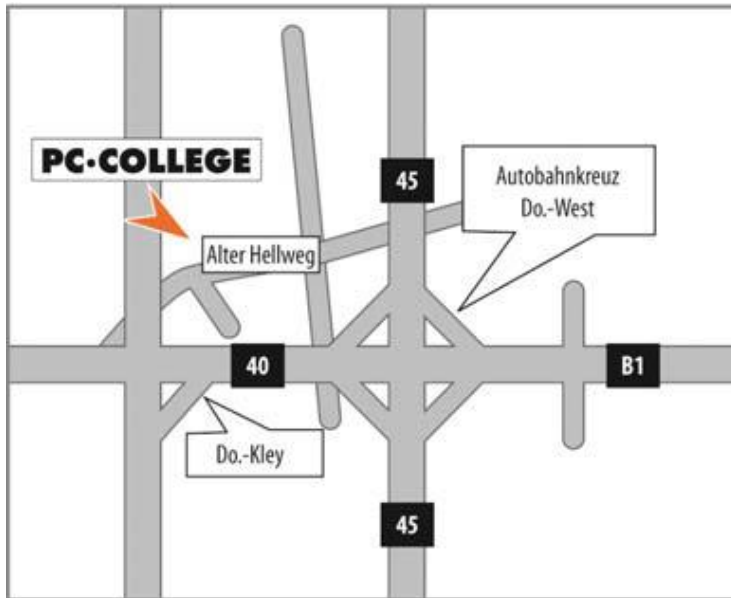

Standort **PC-COLLEGE** Dortmund
Alter Hellweg 60, 44379 Dortmund

Sie erreichen uns

PC-COLLEGE-Partner Dortmund

Alter Hellweg 60
44379 Dortmund

T: 0800 5777 333 (gebührenfrei in Deutschland)

F: 030 214 29 88 (Zentrale)
dortmund@pc-college.de